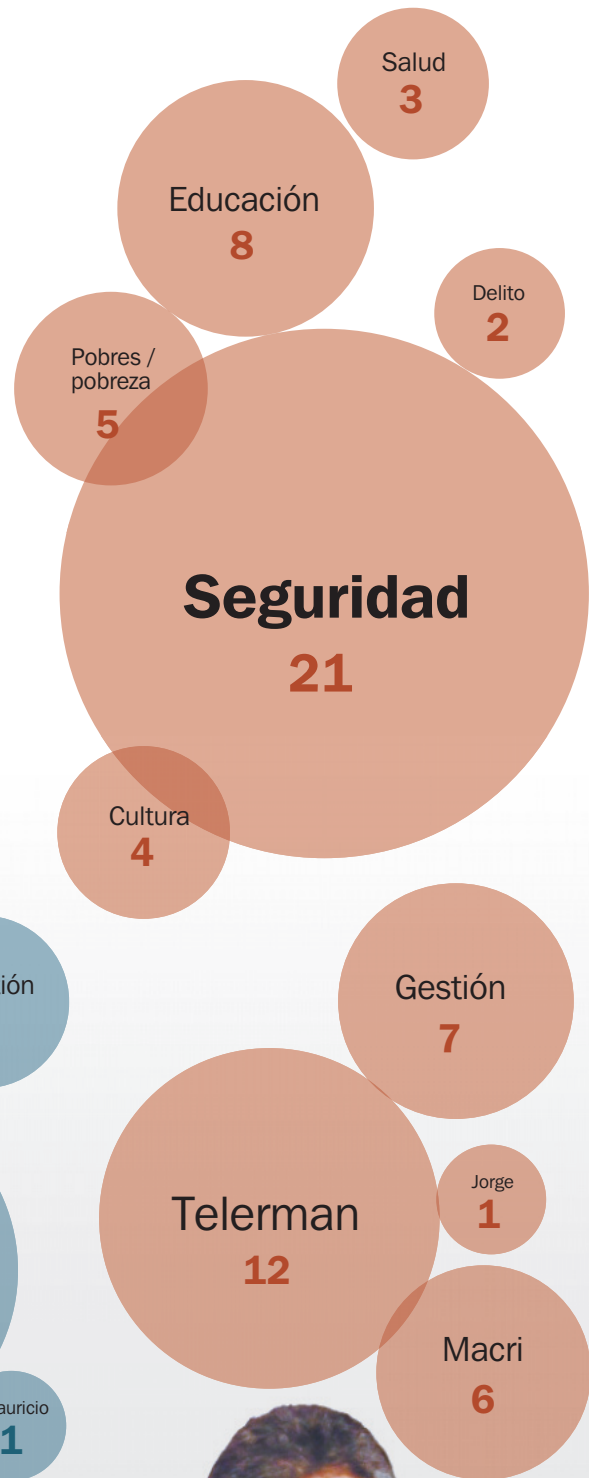

# La elección porteña faltan días

LA ESTRATEGIA DISCURSIVA DE TELERMAN, MACRI Y FILMUS

## Cantidad de veces que se mencionó cada palabra

**Mauricio Macri**

**Jorge Telerman**

**Daniel Filmus**

EL TAMAÑO DE LOS CIRCULOS ES PROPORCIONAL A LA CANTIDAD DE VECES QUE MENCIONARON CADA PALABRA